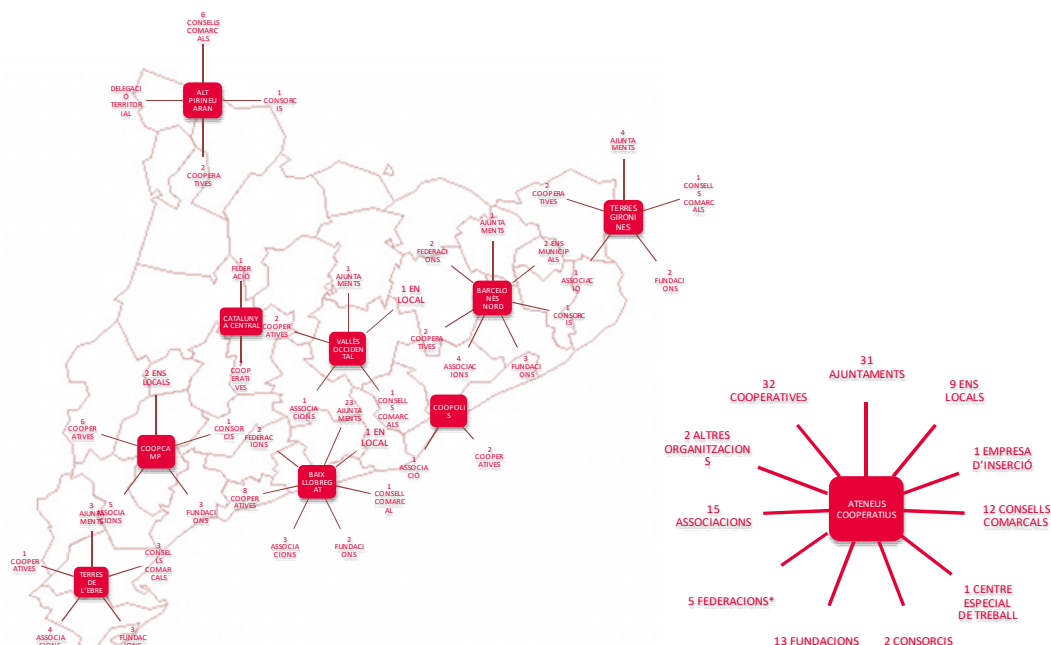

Carta de serveis - ateneus cooperatius de Catalunya

Dijous 13 de juliol de 2017

1. Què són els ateneus cooperatius?

Els **ateneus cooperatius de Catalunya** són espais de trobada i serveis de referència al territori per fomentar l'economia social i cooperativa, en el marc del programa aracoop. Els **ateneus cooperatius** existents són **10** i estan formats per **121 organitzacions públiques i privades** amb gran experiència que, de manera coordinada, actuen per fomentar i enfortir l'economia social i cooperativa.

Els 10 ateneus cooperatius són les antenes i els altaveus de l'economia social al territori, identifiquen necessitats i oportunitats del sector i ofereixen una àmplia cartera de serveis integrals per a l'aprenentatge, la reflexió col·lectiva, la cooperació i la transformació social.